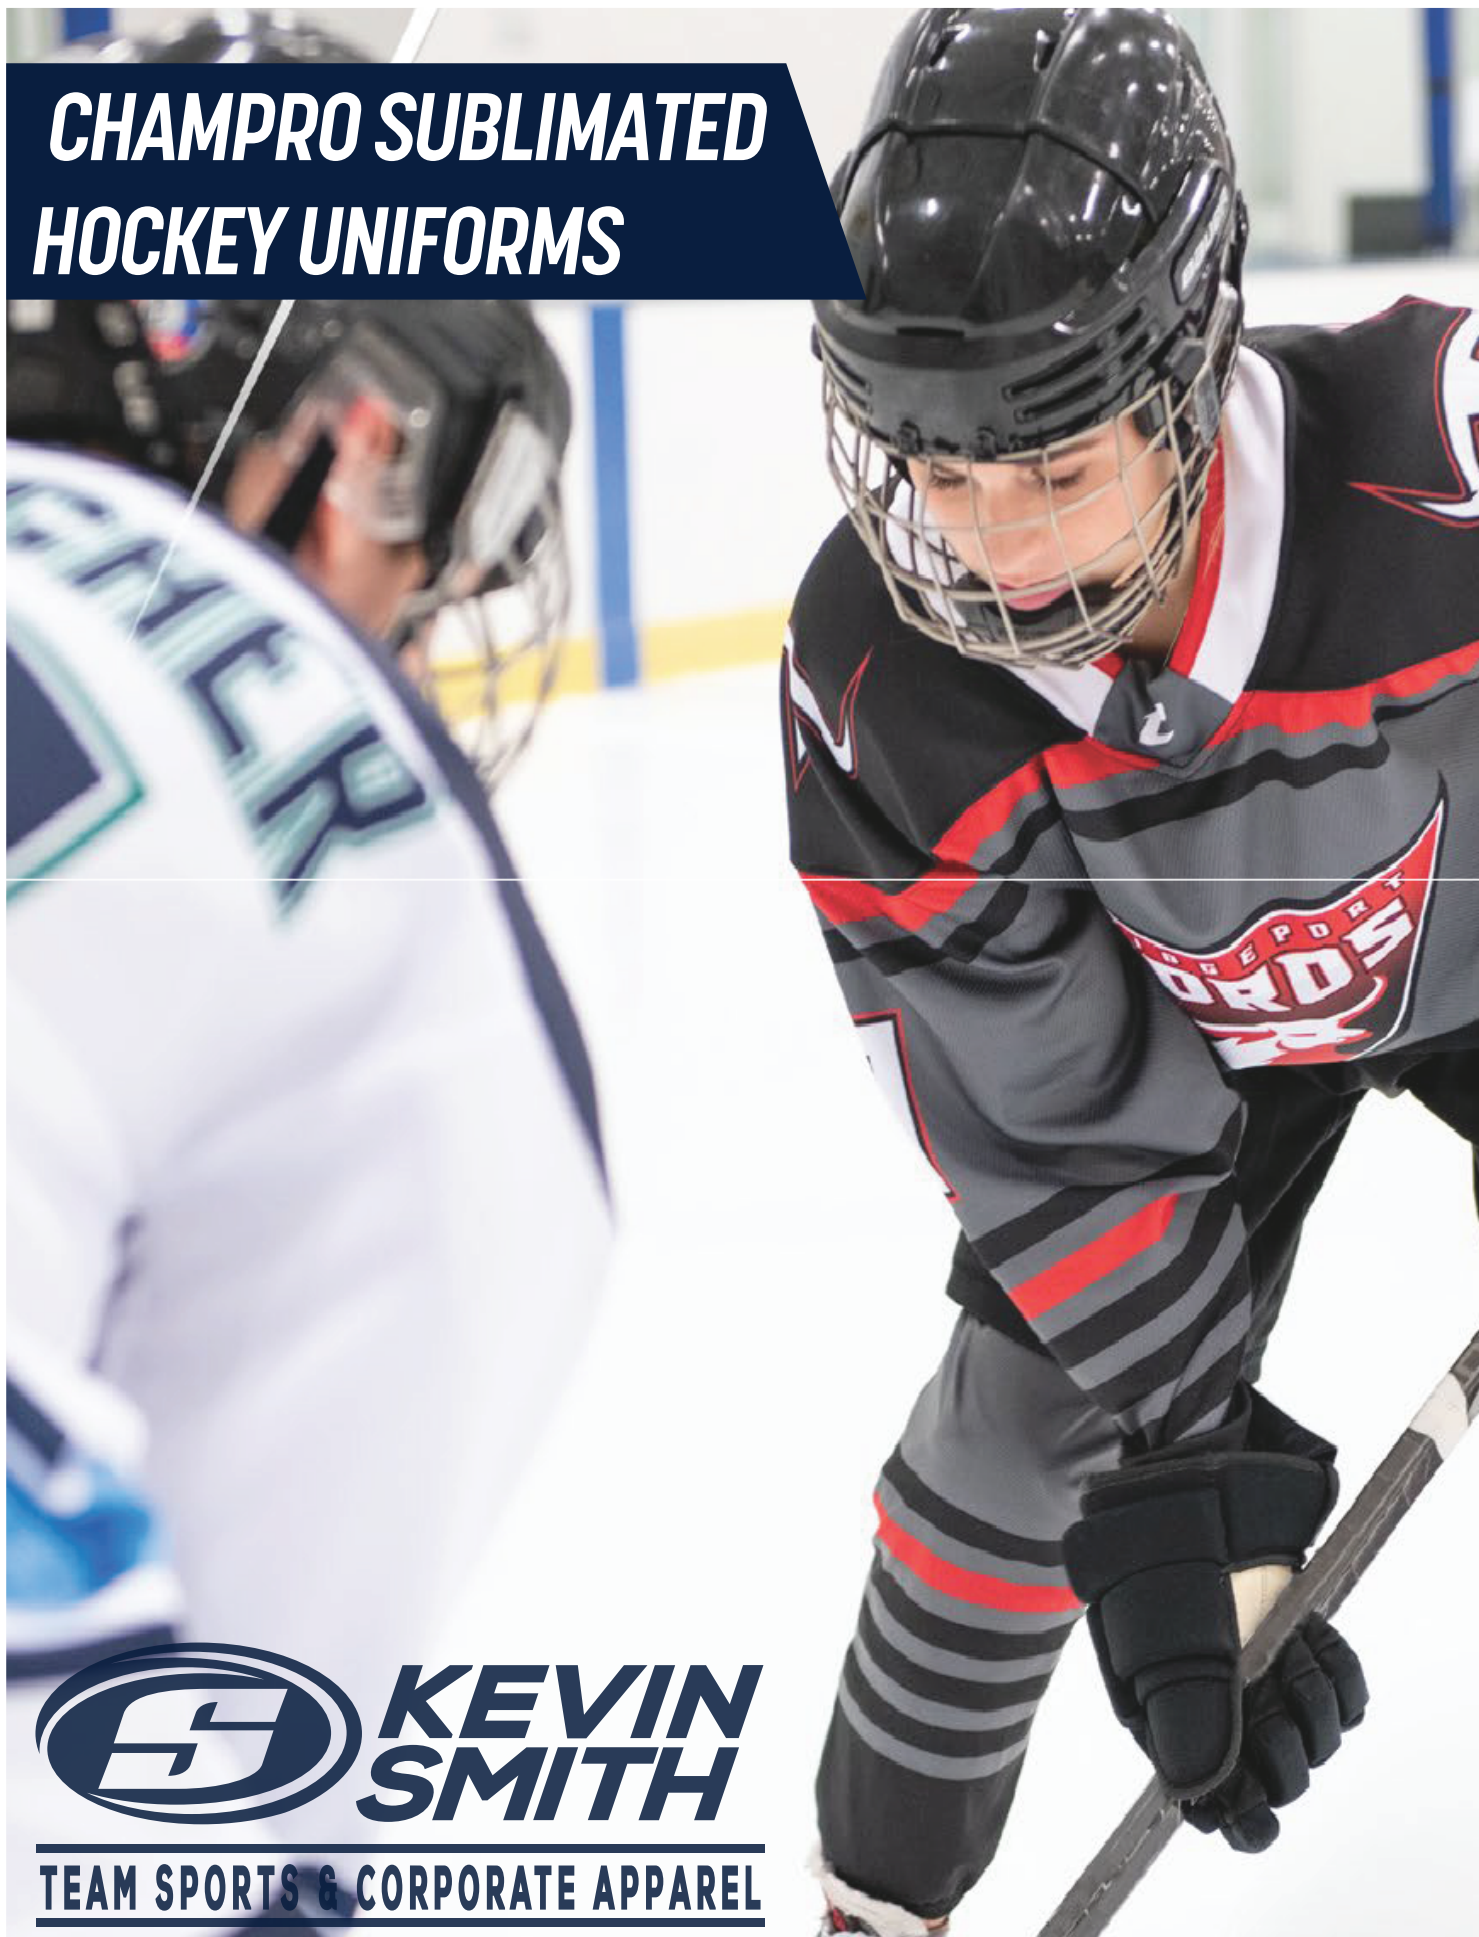

CHAMPRO SUBLIMATED HOCKEY UNIFORMS

**KEVIN
SMITH**

TEAM SPORTS & CORPORATE APPAREL

PRICE LIST

CHAMPRO SUBLIMATED HOCKEY UNIFORMS				ORDER QUANTITY							
STYLE #	DESCRIPTION	YOUTH /ADULT	FABRIC	1-5	6-11	12-23	24-47	48-143	144-249	250-499	500+
JHKJ4A	Elite Faux Lace Neck Jersey	Adult	MOCK MESH/CLASSIC	\$ 82.50	\$ 68.75	\$ 60.75	\$ 59.00	\$ 57.25	\$ 55.75	\$ 54.25	\$ 53.00
JHKJ4Y	Elite Faux Lace Neck Jersey	Youth	MOCK MESH/CLASSIC	\$ 80.75	\$ 67.25	\$ 59.50	\$ 57.75	\$ 56.00	\$ 54.50	\$ 53.25	\$ 51.75
JHKJ3A	Elite V-Neck Jersey	Adult	MOCK MESH/CLASSIC	\$ 77.75	\$ 64.75	\$ 57.25	\$ 55.50	\$ 54.00	\$ 52.50	\$ 51.25	\$ 49.75
JHKJ3Y	Elite V-Neck Jersey	Youth	MOCK MESH/CLASSIC	\$ 76.00	\$ 63.25	\$ 55.75	\$ 54.25	\$ 52.75	\$ 51.25	\$ 50.00	\$ 48.75
JHKJ1A	V-Neck Hockey Jersey	Adult	FUSION MESH	\$ 68.25	\$ 56.75	\$ 50.25	\$ 48.75	\$ 47.25	\$ 46.00	\$ 45.00	\$ 43.75
JHKJ1Y	V-Neck Hockey Jersey	Youth	FUSION MESH	\$ 66.25	\$ 55.25	\$ 48.75	\$ 47.50	\$ 46.00	\$ 44.75	\$ 43.75	\$ 42.50
JHKJ1KA	Keyhole Neck Hockey Jersey	Adult	FUSION MESH	\$ 70.25	\$ 58.50	\$ 51.50	\$ 50.25	\$ 48.75	\$ 47.50	\$ 46.25	\$ 45.00
JHKJ1KY	Keyhole Neck Hockey Jersey	Youth	FUSION MESH	\$ 68.25	\$ 56.75	\$ 50.25	\$ 48.75	\$ 47.25	\$ 46.00	\$ 45.00	\$ 43.75
JHKJ1LA	Lace Neck Hockey Jersey	Adult	FUSION MESH	\$ 72.00	\$ 60.00	\$ 53.00	\$ 51.50	\$ 50.00	\$ 48.75	\$ 47.50	\$ 46.25
JHKJ1LY	Lace Neck Hockey Jersey	Youth	FUSION MESH	\$ 70.25	\$ 58.50	\$ 51.75	\$ 50.25	\$ 48.75	\$ 47.50	\$ 46.25	\$ 45.00
JHKJ2A	Single-Ply Reversible V-Neck Hockey Jersey	Adult	FUSION MESH	\$ 84.25	\$ 70.25	\$ 62.00	\$ 60.25	\$ 58.50	\$ 57.00	\$ 55.50	\$ 54.00
JHKJ2Y	Single-Ply Reversible V-Neck Hockey Jersey	Youth	FUSION MESH	\$ 82.50	\$ 68.75	\$ 60.75	\$ 59.00	\$ 57.25	\$ 55.75	\$ 54.25	\$ 53.00
JHKB2A	Hockey Shell	Adult	RINK RIGID WARP	\$ 51.25	\$ 42.75	\$ 37.35	\$ 36.75	\$ 35.50	\$ 34.75	\$ 33.75	\$ 33.00
JHKB2Y	Hockey Shell	Youth	RINK RIGID WARP	\$ 49.50	\$ 41.25	\$ 36.50	\$ 35.25	\$ 34.25	\$ 33.50	\$ 32.50	\$ 31.75
JHKS1A	Hockey Socks	Adult	FUSION MESH	\$ 33.25	\$ 27.75	\$ 24.50	\$ 23.75	\$ 23.00	\$ 22.50	\$ 22.00	\$ 21.25
JHKS1Y	Hockey Socks	Youth	FUSION MESH	\$ 31.50	\$ 26.25	\$ 23.25	\$ 22.50	\$ 21.75	\$ 21.25	\$ 20.75	\$ 20.25
JHKS2A	Single-Ply Reversible Hockey Socks	Adult	FUSION MESH	\$ 39.00	\$ 32.50	\$ 28.75	\$ 28.00	\$ 27.00	\$ 26.50	\$ 25.75	\$ 25.00
JHKS2Y	Single-Ply Reversible Hockey Socks	Youth	FUSION MESH	\$ 37.25	\$ 31.00	\$ 27.50	\$ 26.50	\$ 25.75	\$ 25.25	\$ 24.50	\$ 24.00